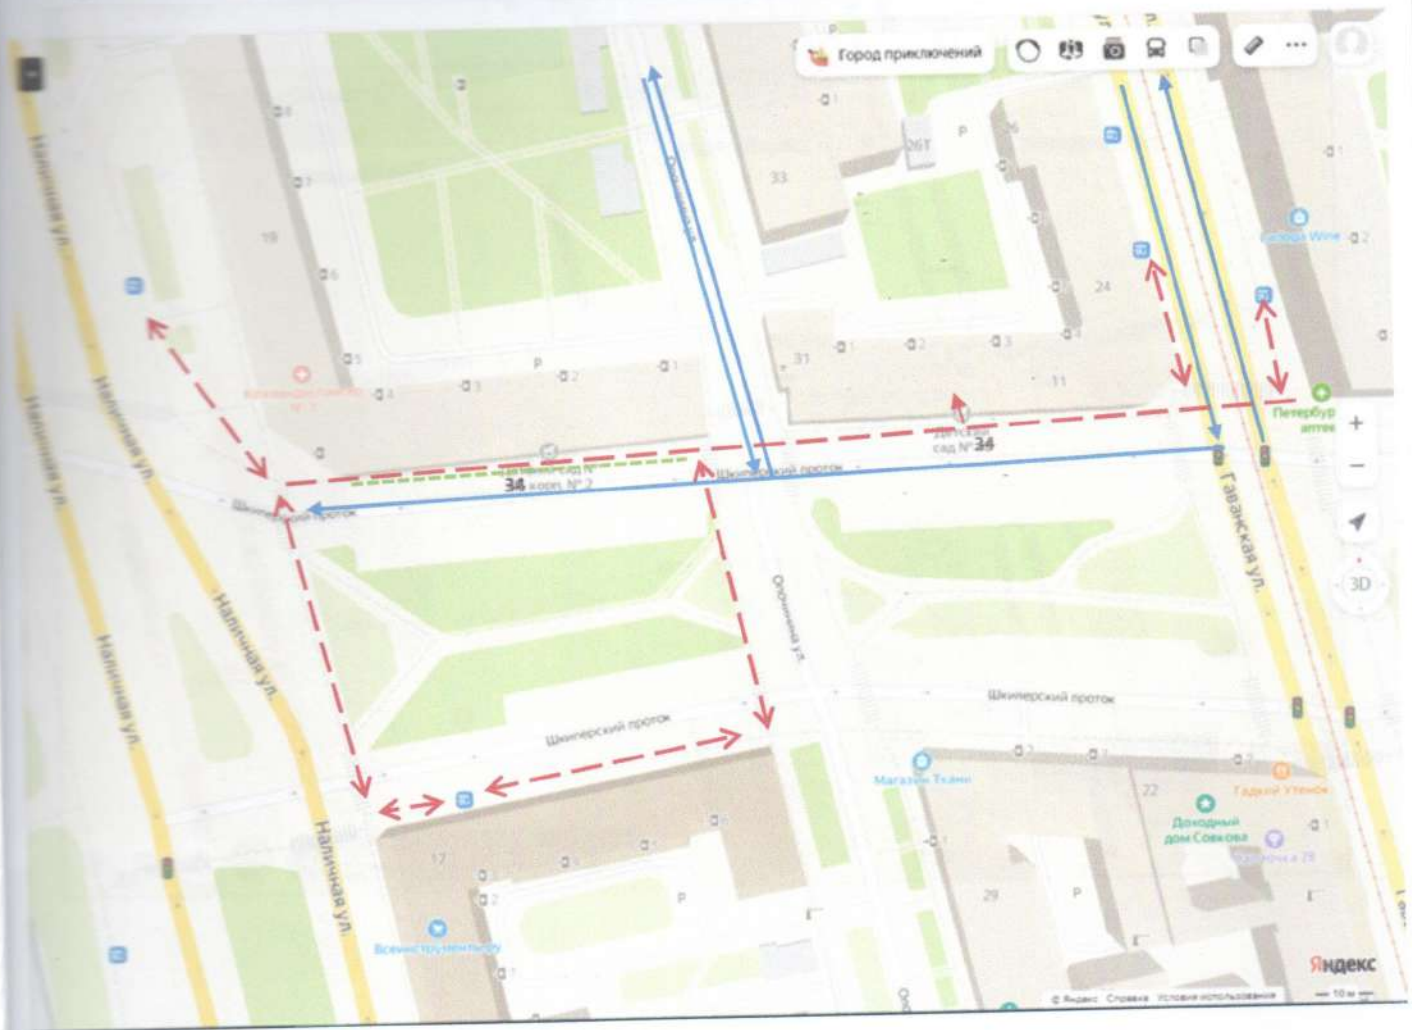

Содержание

I. Планы-схемы ОУ.

- 1) район расположения ОУ, пути движения транспортных средств и детей (обучающихся).....7
- 2) организация дорожного движения в непосредственной близости от образовательного учреждения с размещением соответствующих технических средств, маршруты движения детей.....8
- 3) маршрут движения организованных групп детей от ОУ в ЦРДБ Библиотеку №4.....9
- 4) маршрут выхода на прогулку группы «Светлячки».....10
- 5) маршрут выхода на прогулку группы «Лучики».....11
- 6) маршрут выхода на прогулку группы «Звездочки».....12

1) План - схема района расположения ГБДОУ № 34, пути движения транспортных средств и детей

-  Движение ТС
-  Движение детей в (из) ГБДОУ

2) Схема организации дорожного движения в непосредственной близости от образовательного учреждения с размещением соответствующих технических средств, маршруты движения детей